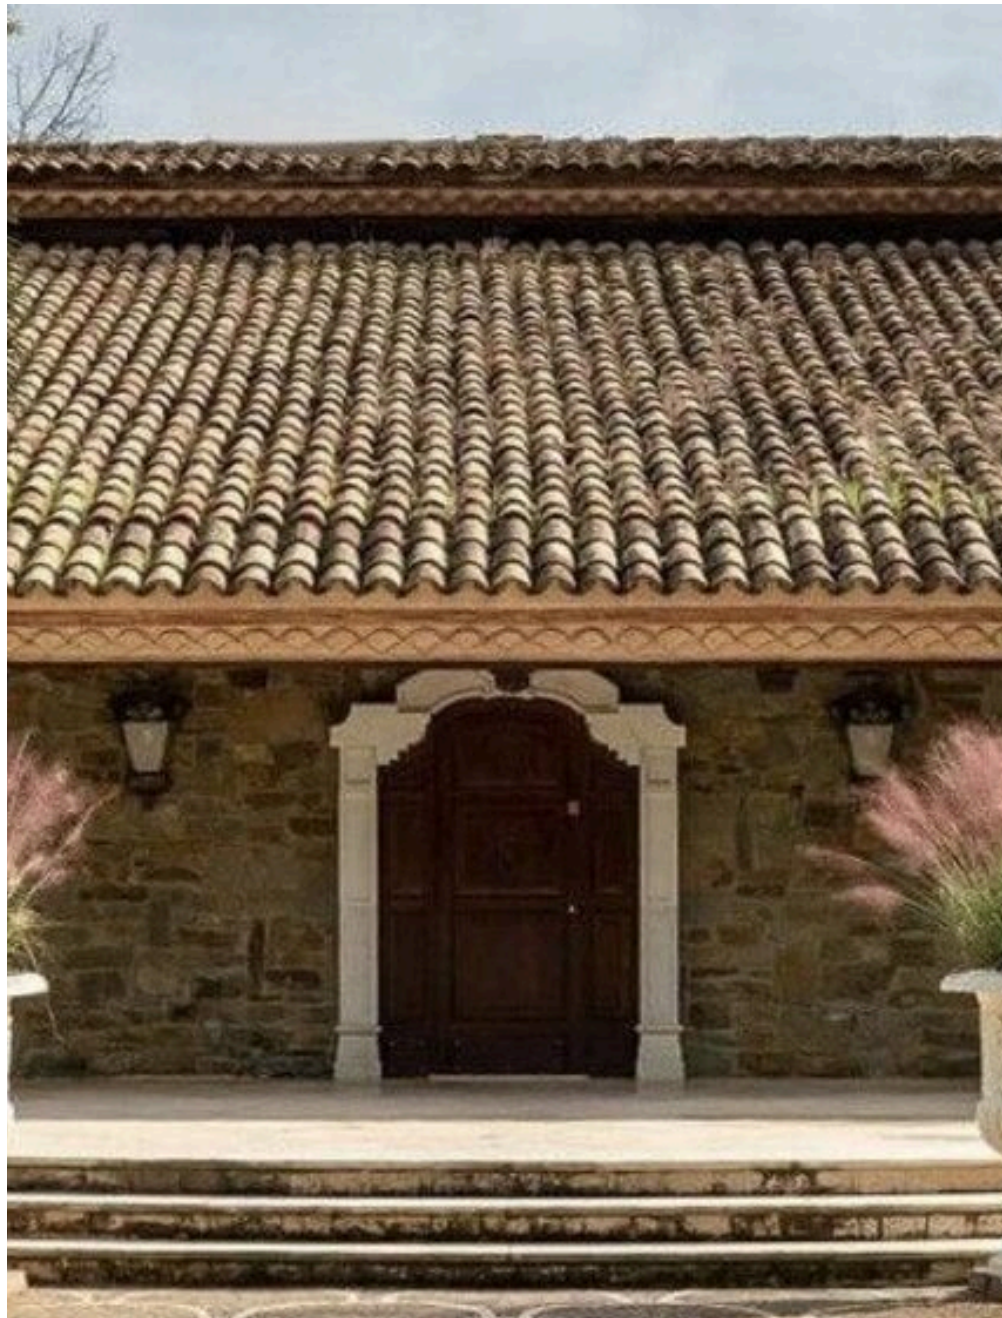

METROS
CUADRADOS

5

HABITACIONES

Los Espacios

DESCRIPCIÓN

Villa con piscina en Roma - Solución exclusiva

Villa con piscina y parque de 3,7 hectáreas en la prestigiosa zona del 'Consorzio Monte Oliviero', en el norte de Roma. Esta exclusiva villa, inmersa en un parque cerrado de 3,7 hectáreas, ofrece una combinación única de elegancia, confort y funcionalidad. Situada a sólo 10 km del centro histórico de Roma, la propiedad es un oasis de tranquilidad y representación, perfectamente insertado en el renombrado contexto residencial de Monte Oliviero. Características principales de la villa La villa, desarrollada en tres niveles para una superficie total de aproximadamente 1.000 metros cuadrados, está rodeada por un gran parque privado, completo con: Piscina con vestuarios, baños y duchas. Campo de tenis/fútbol sala y bolera. Establo con cuatro boxes para caballos, pista de entrenamiento y tres apartamentos independientes para el personal. Parque con fuente monumental y carpa para recepciones. Amplio aparcamiento y garaje. Descripción interior La villa se distingue por la elegancia de su interior, dividido en amplias