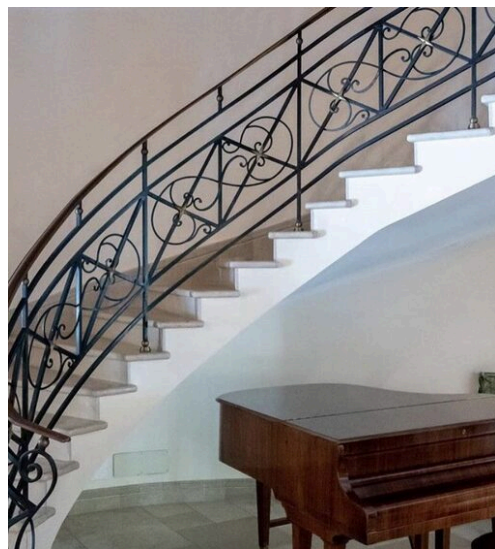

METROS
CUADRADOS

5

HABITACIONES

Los Espacios

DESCRIPCIÓN

Villa con piscina en Roma - Solución exclusiva

Villa con piscina y parque de 3,7 hectáreas en la prestigiosa zona del 'Consorzio Monte Oliviero', en el norte de Roma. Esta exclusiva villa, inmersa en un parque cerrado de 3,7 hectáreas, ofrece una combinación única de elegancia, confort y funcionalidad. Situada a sólo 10 km del centro histórico de Roma, la propiedad es un oasis de tranquilidad y representación, perfectamente insertado en el renombrado contexto residencial de Monte Oliviero. Características principales de la villa La villa, desarrollada en tres niveles para una superficie total de aproximadamente 1.000 metros cuadrados, está rodeada por un gran parque privado, completo con: Piscina con vestuarios, baños y duchas. Campo de tenis/fútbol sala y bolera. Establo con cuatro boxes para caballos, pista de entrenamiento y tres apartamentos independientes para el personal. Parque con fuente monumental y carpa para recepciones. Amplio aparcamiento y garaje. Descripción interior La villa se distingue por la elegancia de su interior, dividido en amplias