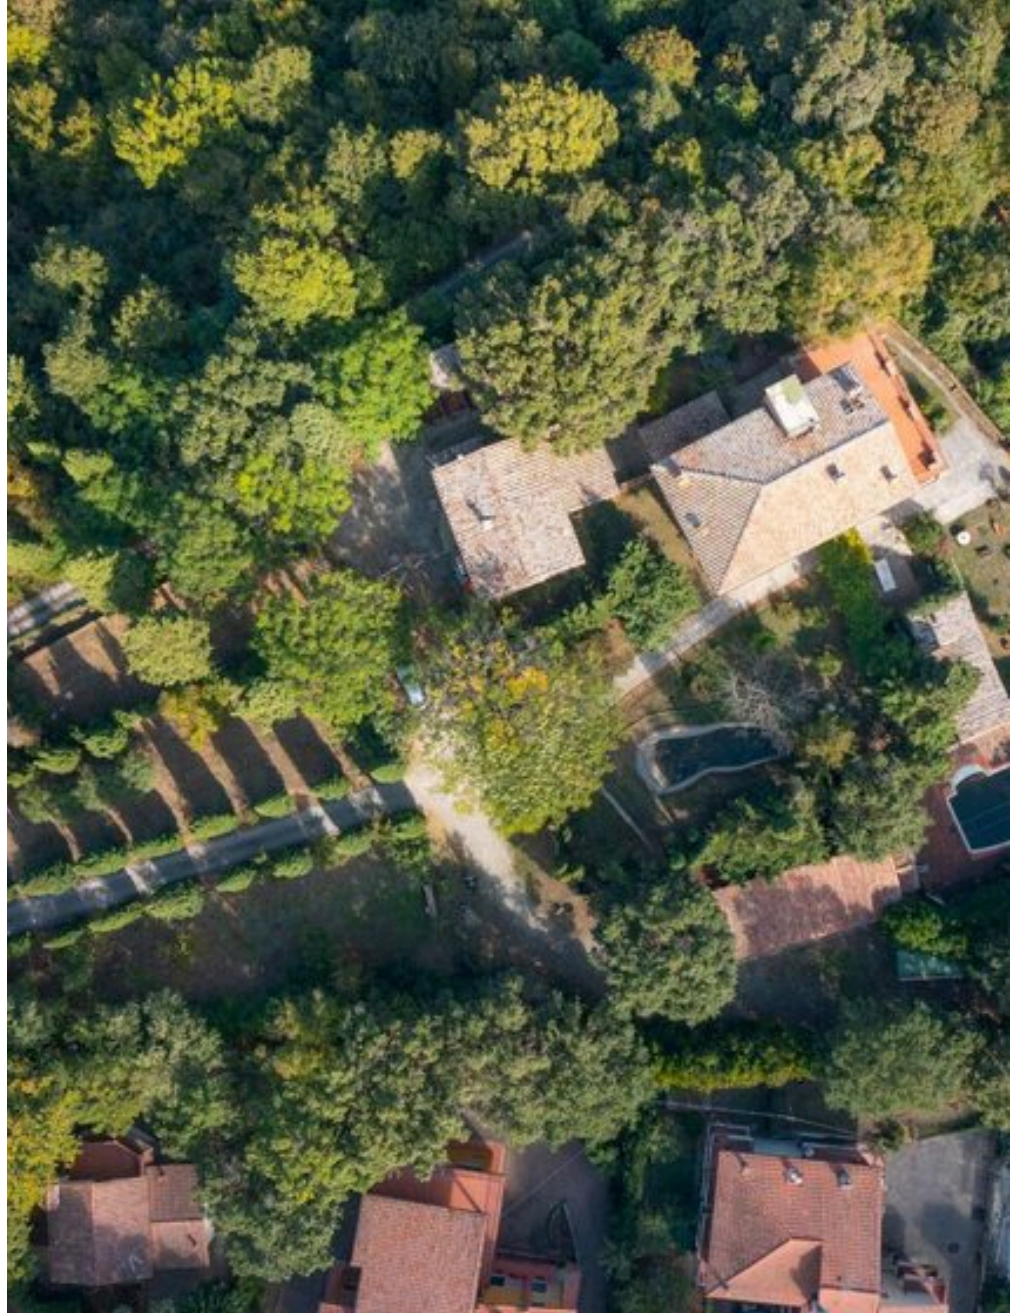

METROS
CUADRADOS

10

HABITACIONES

Los Espacios

DESCRIPCIÓN

Casa rural en Toscana , Siena, Sarteano

En venta: espléndida casa de campo con piscina, estanque, dependencias, olivar y terreno. Inmersa en las verdes colinas toscanas y situada en una posición panorámica, esta casa de campo se encuentra en Sarteano, en la provincia de Siena, dentro de una finca privada de aproximadamente 45 hectáreas. Un encantador camino de entrada bordeado de cipreses conduce a la propiedad, que comprende un elegante complejo formado por una casa señorial y una antigua granja con establos, así como diversas estructuras agrícolas como gallineros, establos para animales y un gran huerto. Las amplias y cuidadas zonas exteriores incluyen una hermosa piscina panorámica y un estanque natural. La casa de campo principal tiene tres niveles y da a un patio interior con una pérgola y un horno de leña. Las fachadas de piedra, adornadas con enredaderas americanas, confieren al conjunto un encanto auténtico y atemporal. Composición del edificio principal: Planta baja: sala de