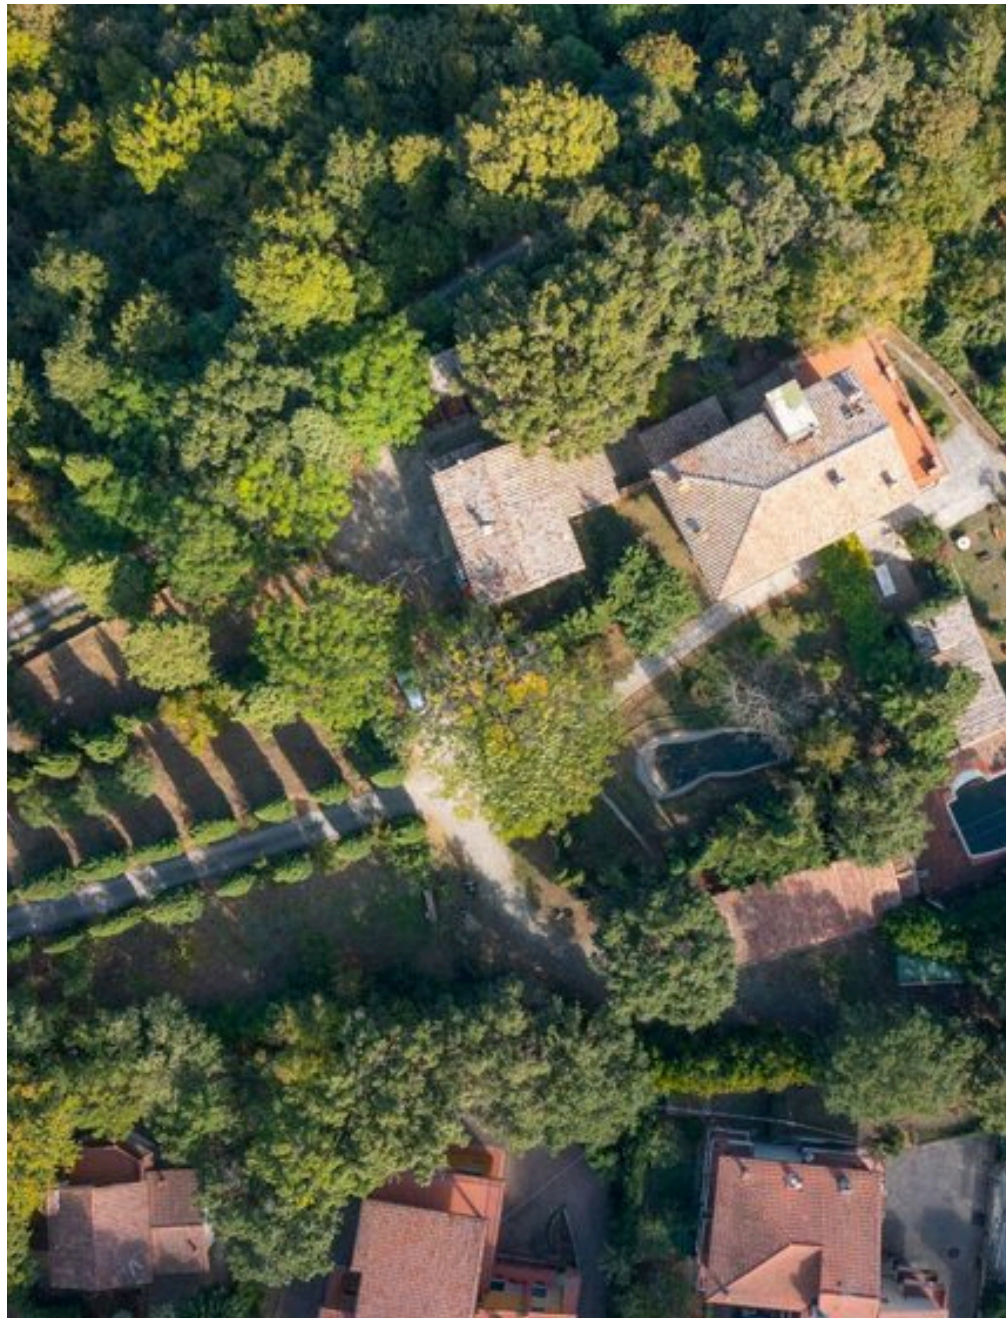

MÈTRES CARRÉS

10

PIÈCES

Les Espaces

DESCRIPTION

Ferme en Toscane, Sienne, Sarteano

A vendre : magnifique ferme avec piscine, étang, dépendances, oliveraie et terrain. Immergée dans le vert des collines toscanes et située en position panoramique, cette ferme se trouve à Sarteano, dans la province de Sienne, au sein d'un domaine privé d'environ 45 hectares. Une charmante allée bordée de cyprès mène à la propriété, qui comprend un élégant ensemble composé d'un manoir et d'une ancienne ferme avec écuries, ainsi que diverses structures agricoles telles que des poulaillers, des étables pour les animaux et un grand jardin potager. Les espaces extérieurs, spacieux et soignés, comprennent une belle piscine panoramique et un étang naturel. La ferme principale s'élève sur trois niveaux et donne sur une cour intérieure dotée d'une pergola et d'un four à bois. Les façades en pierre, ornées de lianes américaines, confèrent au complexe un charme authentique et intemporel. Composition du bâtiment principal : Rez-de-chaussée : salle de réception avec grande cheminée, salle à manger,