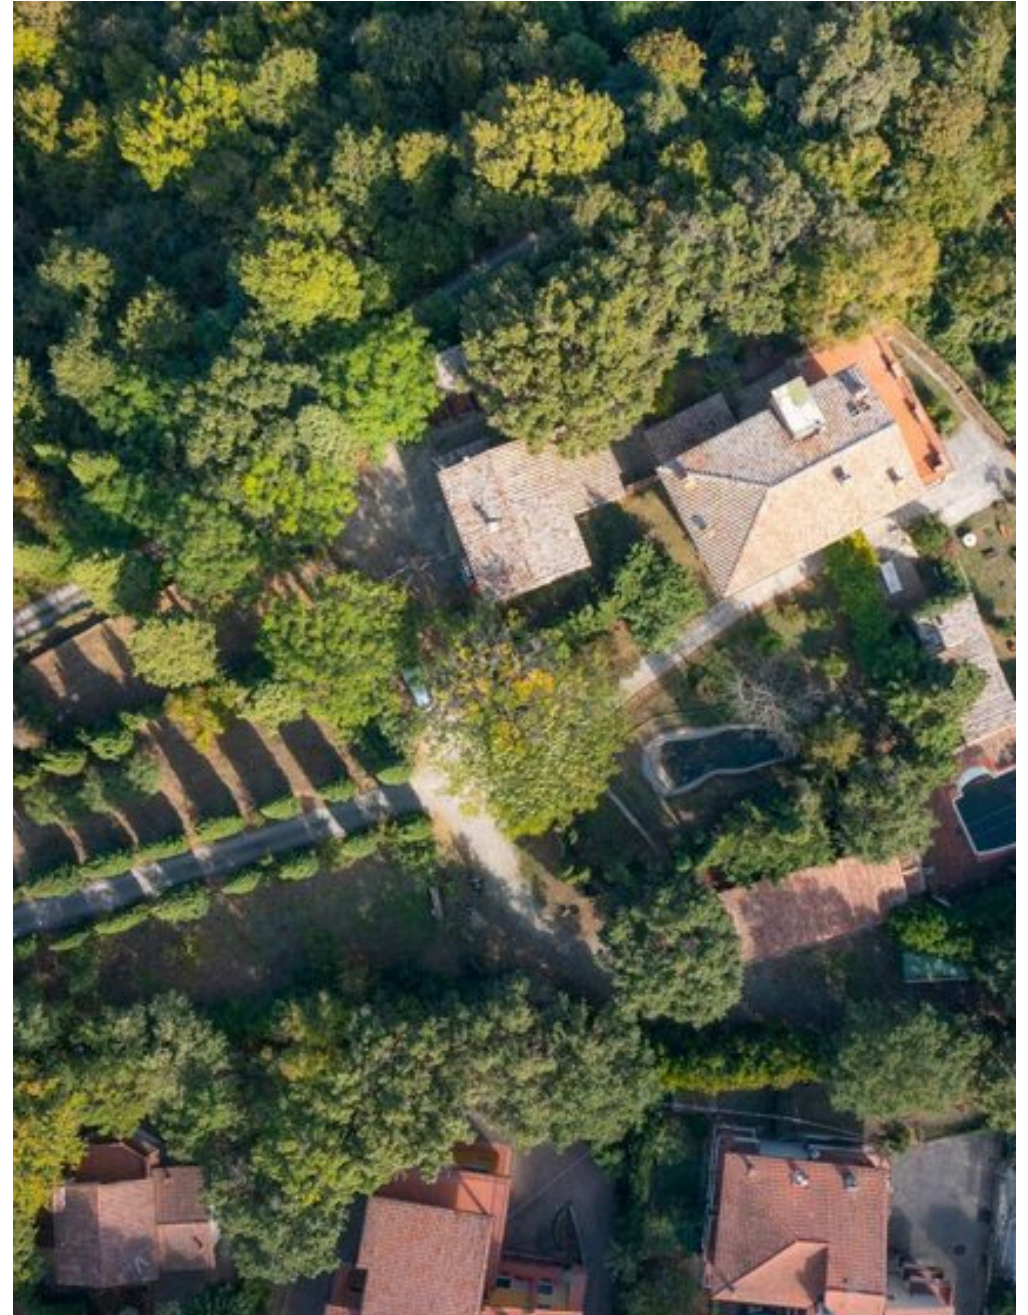

METROS
QUADRADOS

10

QUARTOS

DESCRIÇÃO

Quinta em Toscana , Siena, Sarteano

Vende-se uma esplêndida quinta com piscina, lago, anexos, olival e terreno. Imersa nas verdes colinas da Toscana e situada numa posição panorâmica, esta quinta está localizada em Sarteano, na província de Siena, numa propriedade privada de aproximadamente 45 hectares. Um encantador caminho de acesso ladeado por ciprestes conduz à propriedade, que compreende um elegante complexo composto por uma casa senhorial e uma antiga quinta com estábulos, bem como várias estruturas agrícolas, tais como galinheiros, estábulos para animais e uma grande horta. As áreas exteriores, espaçosas e bem cuidadas, incluem uma bela piscina panorâmica e um lago natural. A casa principal da quinta tem três pisos e tem vista para um pátio interior com uma pérgula e um forno a lenha. As fachadas em pedra, adornadas com trepadeiras americanas, conferem ao complexo um encanto autêntico e intemporal. Composição do edifício principal: Rés do chão: sala de receção com

uma grande lareira, sala de jantar, cozinha espaçosa também com lareira, duas salas de estar (uma delas com lareira), duas casas de banho, sala de serviço e lavandaria. Primeiro andar: quarto principal com acesso a um terraço panorâmico, casa de banho e quarto adjacente, mais dois quartos com casas de banho privativas, acessíveis através de um corredor com roupeiros embutidos. Segundo piso: quarto principal amplo com casa de banho, ante-sala e roupeiro, mais dois quartos com casa de banho privativa. Edifício secundário: Transformado a partir de um edifício rural com estábulo anexo, tem dois pisos: Rés do chão: grande espaço aberto com características originais do estábulo, bebedouro e recintos para animais, bem como um galinheiro. Primeiro andar: habitação composta por três quartos, uma casa de banho e uma cozinha. Terreno: A propriedade está rodeada por cerca de 45 hectares de terreno, ideal para a produção de vinho fino....