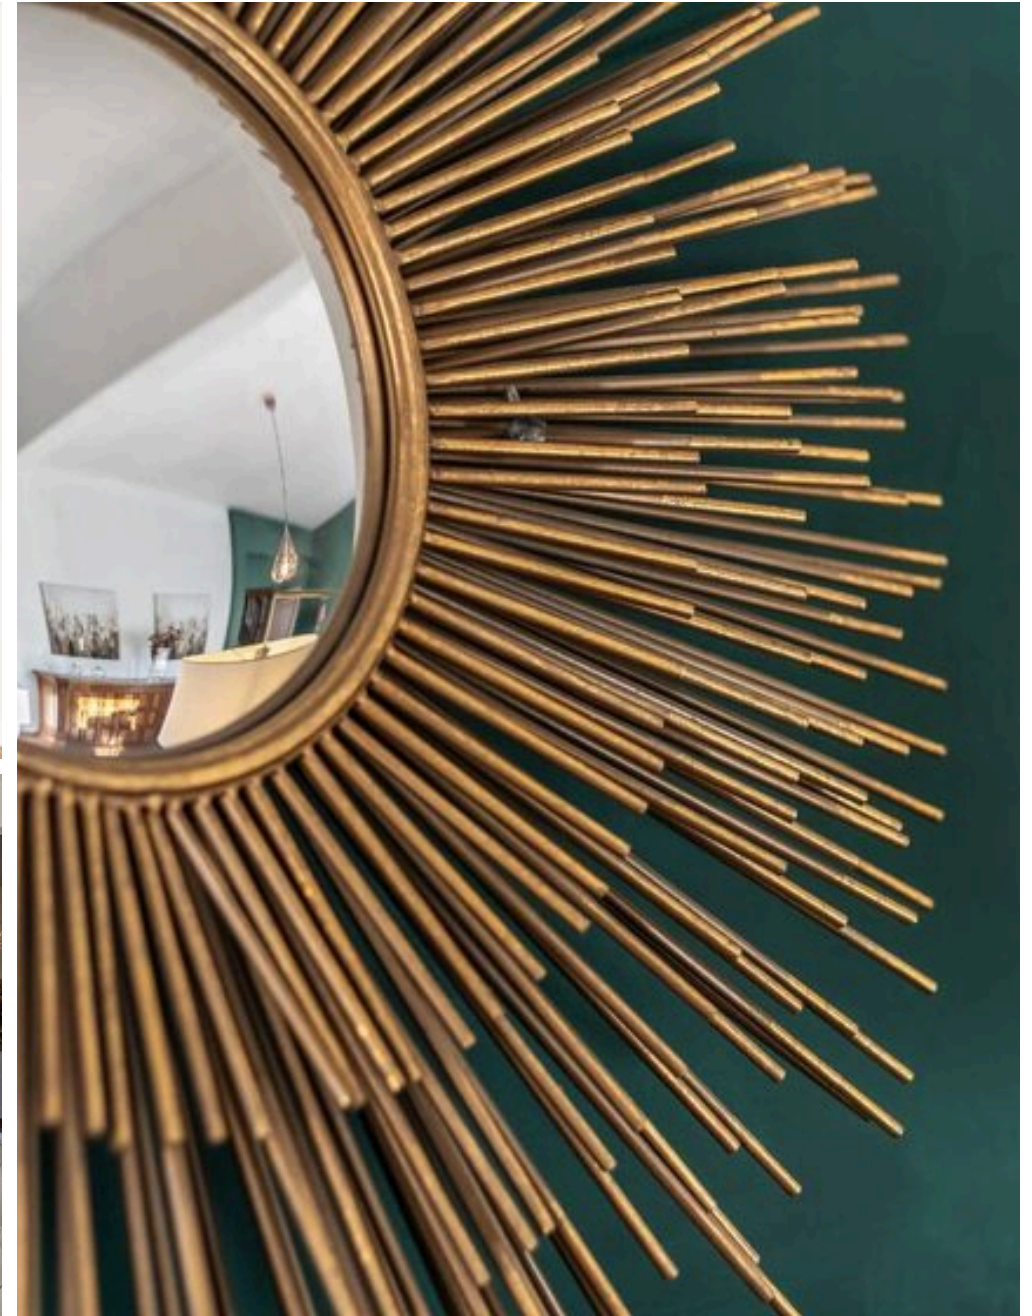

METROS QUADRADOS

5

QUARTOS

DESCRIÇÃO

Elegant Penthouse e Super Penthouse

No coração de uma das zonas mais elegantes e reservadas da Cássia, colocamos à venda uma penthouse e um super-sótão exclusivos de 206 metros quadrados comerciais, enriquecidos por grandes terraços panorâmicos, varandas habitáveis e uma extraordinária luminosidade natural. Situado num edifício requintado de apenas três andares, com um jardim de condomínio bem cuidado e poucos condomínios, o imóvel garante privacidade, tranquilidade e conforto de vida difíceis de encontrar na cidade. Composição No piso da cobertura: hall de entrada representativo, ampla sala dupla com acesso direto ao terraço panorâmico, cozinha equipada, sala de estar com varanda, dois quartos e duas casas de banho, uma das quais em suite. Os espaços amplos e bem distribuídos permitem obter um terceiro quarto com uma simples intervenção. Uma escada interna leva ao piso super-sótão, composto

por dois quartos, grande corredor/estudo, casa de banho e varanda panorâmica. A propriedade é completada por Garagem de 37 m2 com acesso direto por elevador, perfeita para vários veículos ou espaço de hobby Adega de 11 m2, também servida por elevador Localização A propriedade está localizada na Via San Felice Circeo, num contexto verde, tranquilo e elegante, a uma curta distância a pé de escolas, lojas, supermercados, restaurantes e transportes públicos. Excelentes ligações ao GRA e ao centro da cidade. Pontos fortes Grandes terraços panorâmicos e varandas habitáveis Espaços interiores amplos e possibilidade de personalização Garagem de 37 m2 e adega de 11 m2 Edifício elegante com jardim de condomínio bem cuidado Luminosidade, privacidade e vistas desafogadas Elevado potencial de valorização com obras de renovação