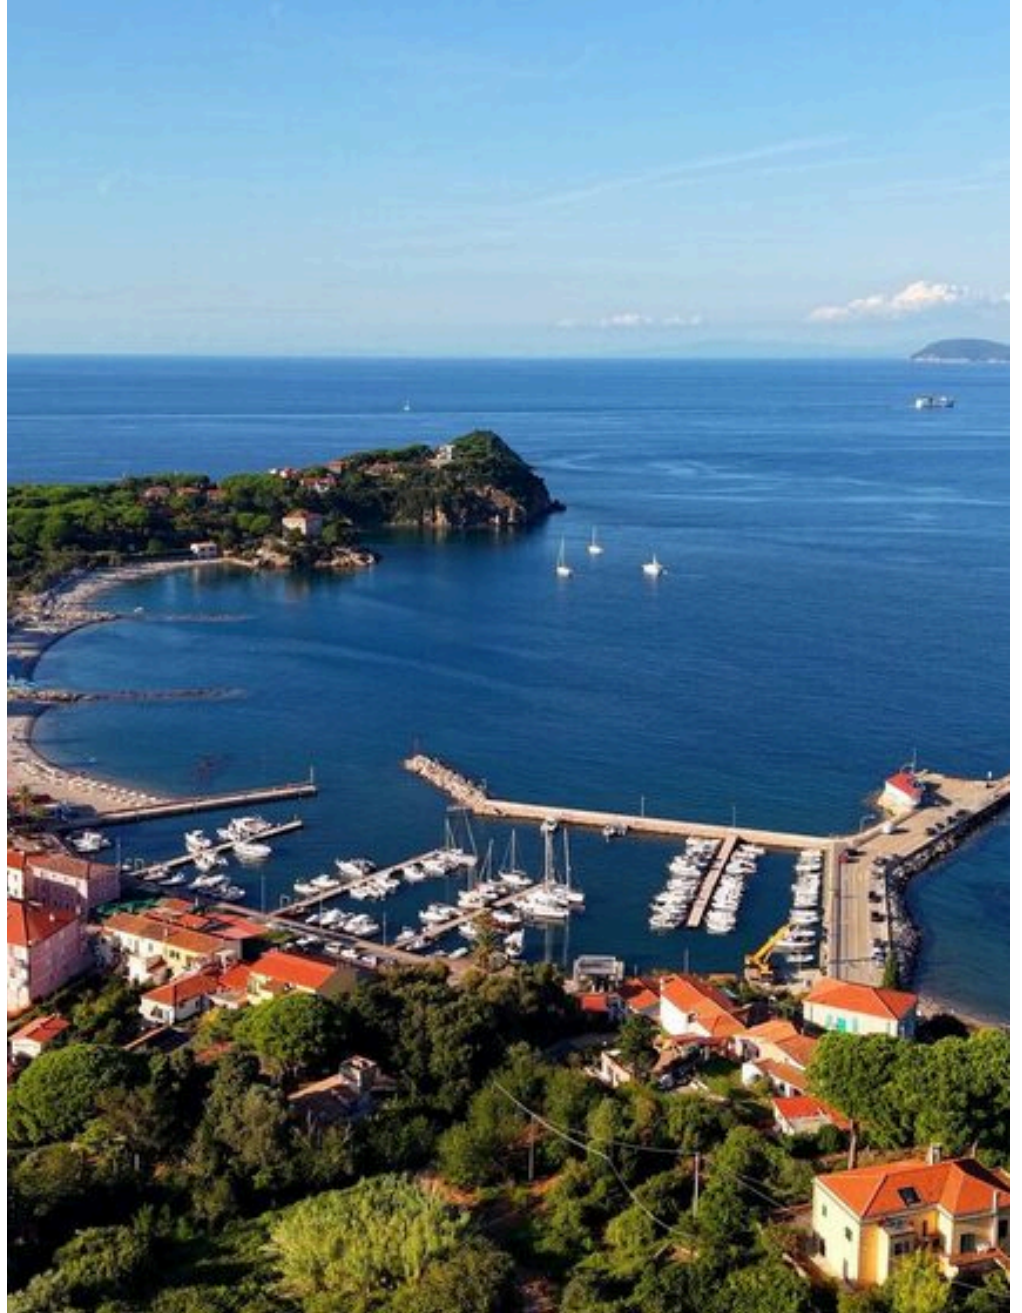

METRI QUADRI

5

STANZE

DESCRIZIONE

Villa Luisa – Dimora storica panoramica.

Sull'isola d'Elba, in una posizione riservata e dominante, Villa Luisa custodisce l'autenticità delle dimore di fine Ottocento. Un viale privato si stacca dalla via principale e conduce dolcemente alla proprietà: lungo il percorso, il verde si apre sul blu del mare e accompagna fino al giardino antistante l'abitazione, dove lo sguardo incontra subito l'orizzonte. La villa sorge su una piccola altura, a pochi minuti a piedi dal porto turistico di Cavo, ed è circondata da due terreni (rispettivamente di qualità bosco ceduo e vigneto), per una consistenza totale di 2.016 m², suddivisi tra pendii, viali e zone pianeggianti immerse nella vegetazione mediterranea. Uno degli appezzamenti, il più raccolto e naturalmente predisposto, offre la possibilità di realizzare — con i giusti interventi e il giusto investimento — una piscina con solarium, in perfetta armonia con il contesto. Disposta

su due livelli principali, oltre alla soffitta e alla torretta panoramica, per un totale di 262 m² coperti, la villa conserva tutto il fascino della sua epoca, offrendo ampi spazi e una struttura che si presta a molteplici interpretazioni: una residenza di charme per uso privato o una dimora accogliente destinata all'ospitalità. Al piano terra si trovano un soggiorno, una cucina abitabile con camino e tinello, due camere da letto, un bagno e un grande ripostiglio. Il primo piano ospita quattro camere, un soggiorno, un cucinotto e un secondo bagno, con accesso anche alla soffitta e alla torretta originaria, da cui la vista sul mare è impareggiabile. Villa Luisa attende di essere riscoperta e reinterpretata: la sua architettura, la posizione e la luce che la avvolge in ogni ora del giorno la rendono una tela perfetta per dare forma a un progetto unico.