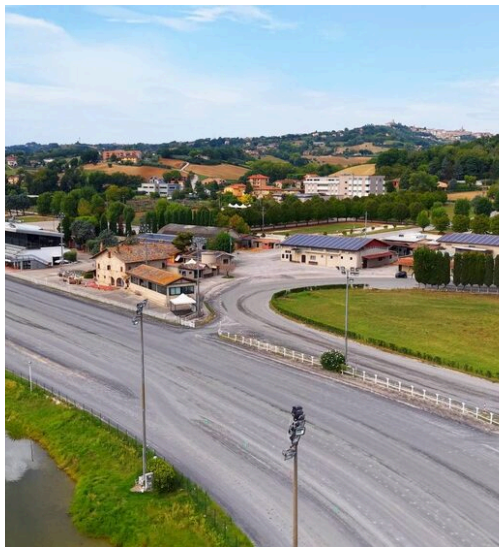

METROS
CUADRADOS

5

HABITACIONES

DESCRIPCIÓN

Su entrada en el mundo de la excelencia en las carreras de caballos

Un hipódromo de éxito: una oportunidad única y prestigiosa de convertirse en uno de los protagonistas del panorama hípico nacional. Una estructura emblemática, ligada al legendario nombre de Varenne, que va mucho más allá de la tradición de las carreras de trote históricas, ofreciendo hoy un potencial empresarial amplio, sólido y muy diversificable. El hipódromo se encuentra entre los siete primeros de Italia según la clasificación MASAF, y cuenta con 43 días de carreras anuales -más que muchos de los principales recintos- y con márgenes de crecimiento adicionales gracias a la reciente retirada de varias instalaciones del territorio nacional. Fundado en los años sesenta, este compendio aún tradición, calidad y funcionalidad en una instalación extremadamente versátil: amplios espacios verdes, zonas de alojamiento, cocina totalmente equipada, restaurante panorámico, bar y salas de juegos son sólo una parte de la experiencia envolvente que ofrece al público. Con pistas de carreras y entrenamiento, más de 300 boxes, cuadras, paddocks y un lago artificial, el hipódromo es conocido