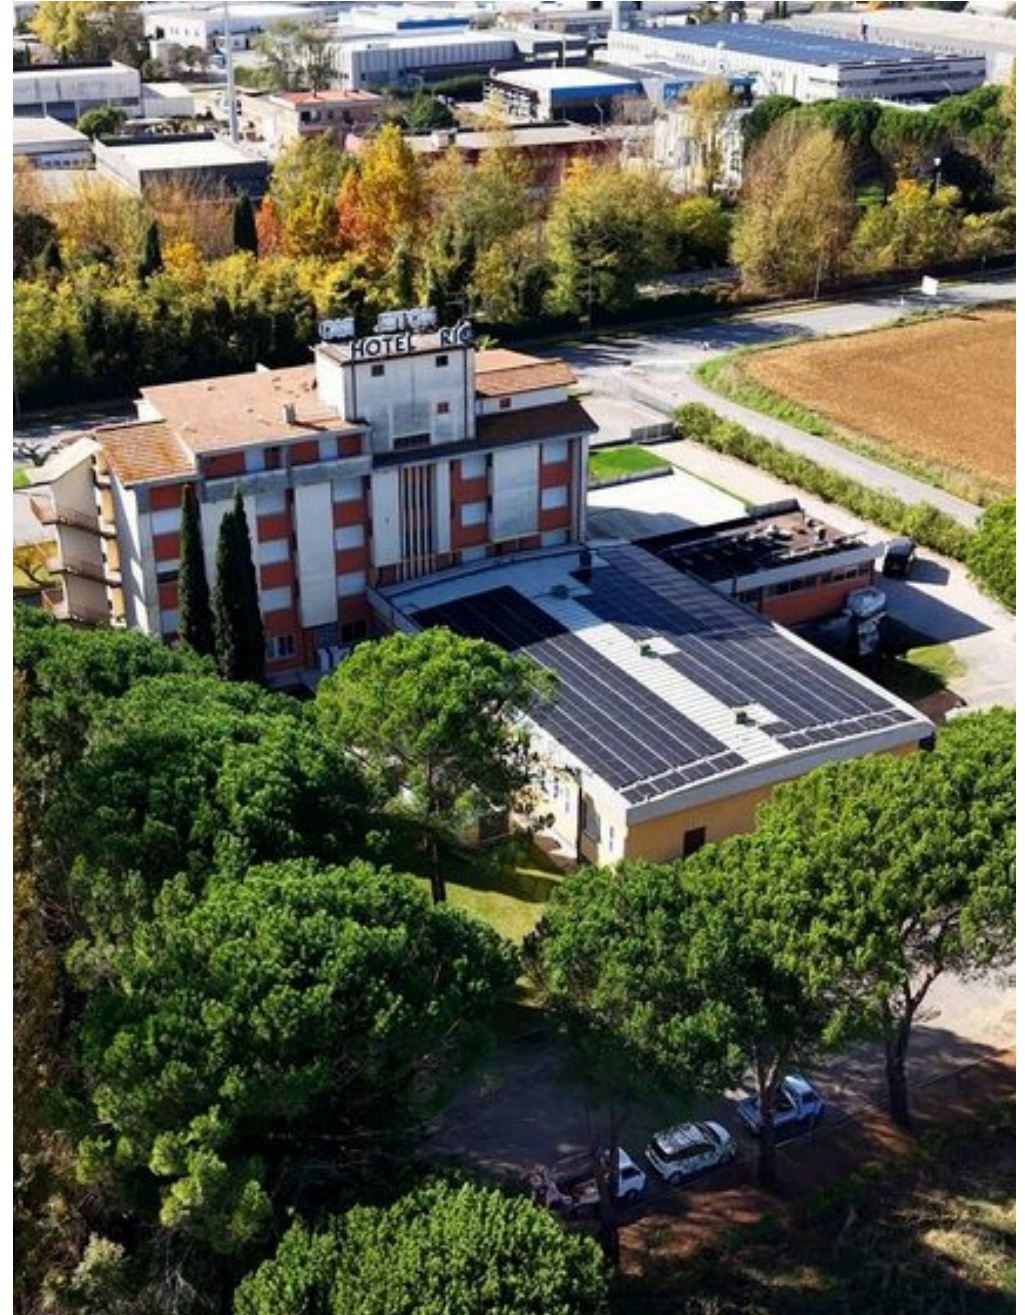

Los Espacios