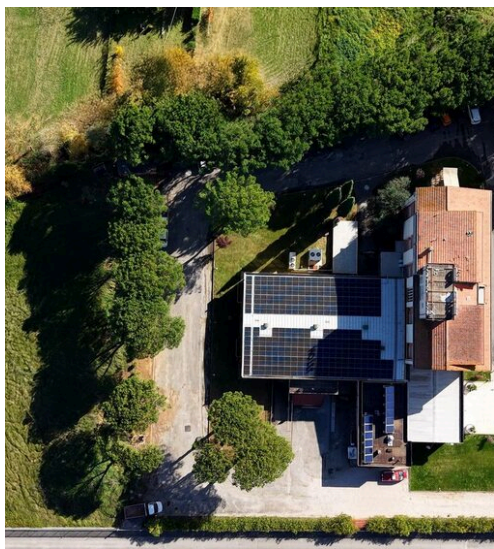

METROS
QUADRADOS

5

QUARTOS

Os Espaços

DESCRIÇÃO

Hotéis para venda Úmbria - alojamento operacional de 3 estrelas

Em Umbertide (PG), colocamos à venda um hotel de 3 estrelas situado ao longo da Via Tiberina, numa posição estratégica e de fácil acesso, ideal para intercetar fluxos turísticos e de negócios durante todo o ano. Um estabelecimento de alojamento sólido, ativo e reconhecido, capaz de funcionar com continuidade graças a um modelo consolidado e a uma localização de grande visibilidade. O hotel nasceu e cresceu a partir de uma empresa familiar profundamente enraizada no território da Úmbria, onde a hospitalidade nunca foi estandardizada, mas construída ao longo do tempo como um valor autêntico. Uma identidade que se reflecte na fidelidade dos clientes, na reputação da estrutura e na qualidade da experiência oferecida. A propriedade desenvolve-se

em quatro pisos acima do solo mais uma cave, num total de aproximadamente 3.500 m² de espaço coberto, rodeado por mais de 5.000 m² de espaço exterior. Três pisos já estão totalmente operacionais, enquanto o piso superior representa uma oportunidade concreta de desenvolvimento, ideal para a criação de novos quartos superiores, suites ou soluções de alojamento de nível superior, dependendo da visão do investidor. O edifício tem atualmente 35 quartos de diferentes tipos, para cerca de 80 camas, mais 13 novos quartos que estão atualmente a ser concluídos, criados a partir de um espaço de reuniões anterior no rés do chão. Esta obra já foi iniciada e trará em breve um aumento significativo de valor e de capacidade de alojamento....