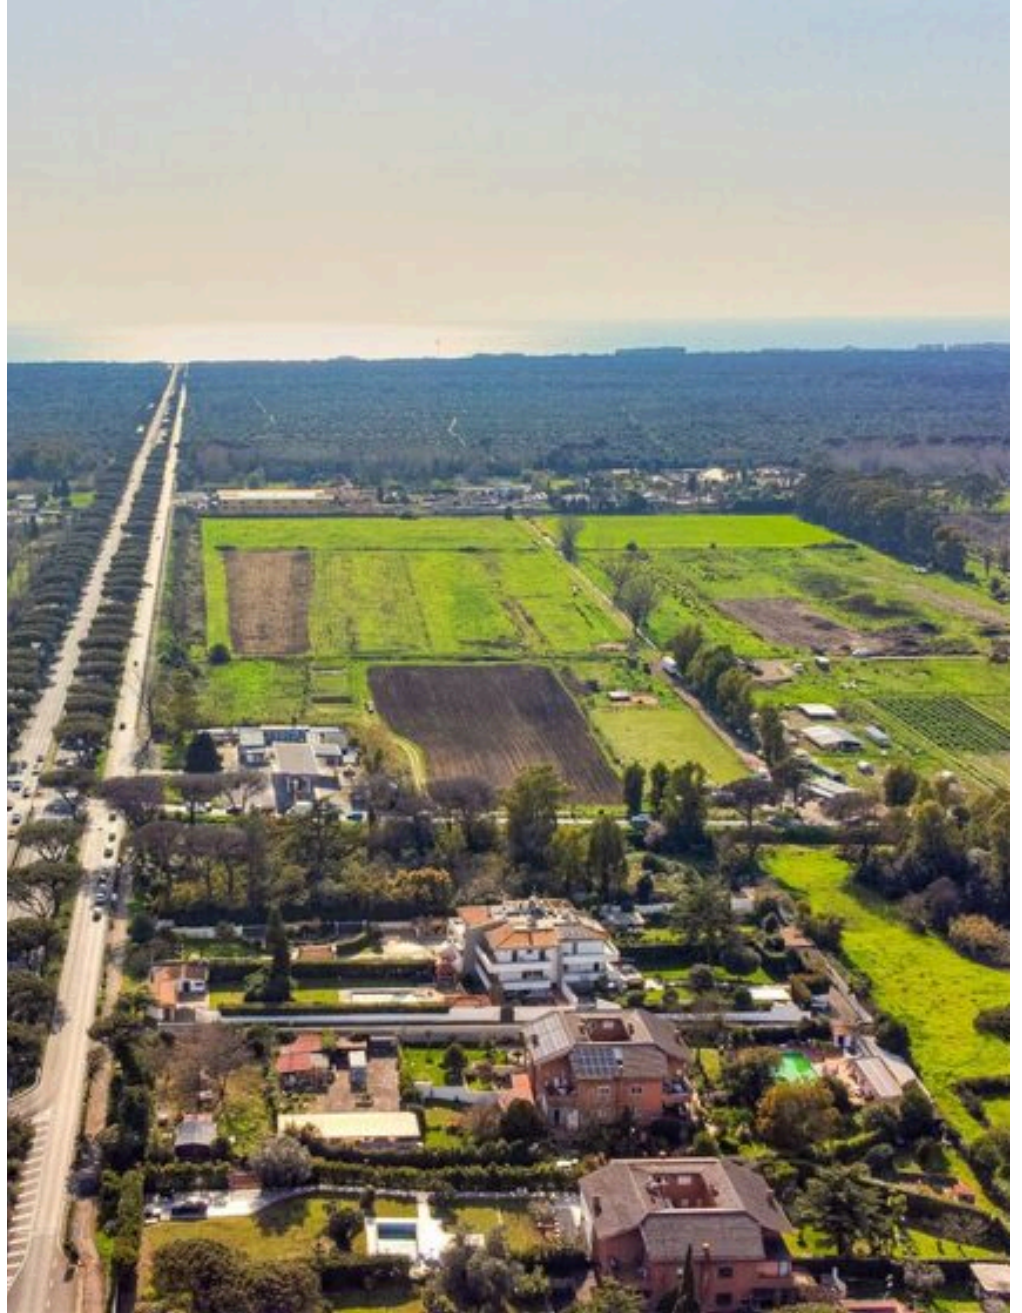

## DESCRIPTION

 **440 m<sup>2</sup>**  
SURFACE

 **5**  
PIÈCES

 **4**  
SDB

 **€ 860.000**  
PRIX