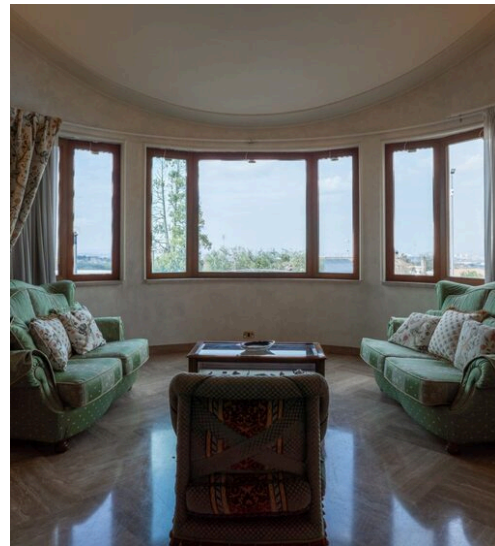

METRI QUADRI

5

STANZE

DESCRIZIONE

VISTA SU ROMA, PISCINA E PRIVACY: LA TUA VILLA ESCLUSIVA A FRASCATI

Elegante porzione di villa bifamiliare con piscina privata e splendida vista panoramica su Roma. Situata nel contesto più ricercato di Frascati, la proprietà unisce riservatezza, spazi generosi e una perfetta connessione tra interni ed esterni. Giardino di circa 700 mq, ambienti luminosi e possibilità di personalizzazione rendono questa soluzione ideale per chi cerca comfort e prestigio a pochi minuti dalla capitale. Nel cuore autentico di Frascati, da sempre simbolo dell'abitare di pregio alle porte di Roma, proponiamo in vendita una raffinata porzione di villa bifamiliare con piscina, inserita in un contesto residenziale curato, silenzioso e immerso nel verde. La proprietà si distingue per un equilibrio sempre più raro: privacy assoluta, apertura sul paesaggio e una continuità armoniosa tra spazi interni ed esterni. Distribuita su tre livelli collegati internamente,

la villa presenta una struttura solida e una disposizione funzionale degli ambienti: Piano seminterrato: ampi spazi dedicati alla convivialità, con grande cucina, taverna attrezzata con biliardo e bancone bar, ideale per momenti informali. Accesso carrabile diretto e ambienti tecnici completano il livello. Piano terra: luminoso salone in marmo con affaccio totale sul giardino e sulla piscina. La vista si estende fino al profilo di Roma, regalando una sensazione di respiro e profondità unica. Presente anche una zona indipendente recentemente rinnovata (soggiorno, angolo cottura, camera e bagno), facilmente integrabile nel living principale. Piano mansardato: zona notte con due camere, entrambe con bagno en suite; la camera padronale dispone di un terrazzino privato. All'esterno, il giardino di circa 700 mq avvolge la villa con un perfetto equilibrio tra verde e spazi vivibili...