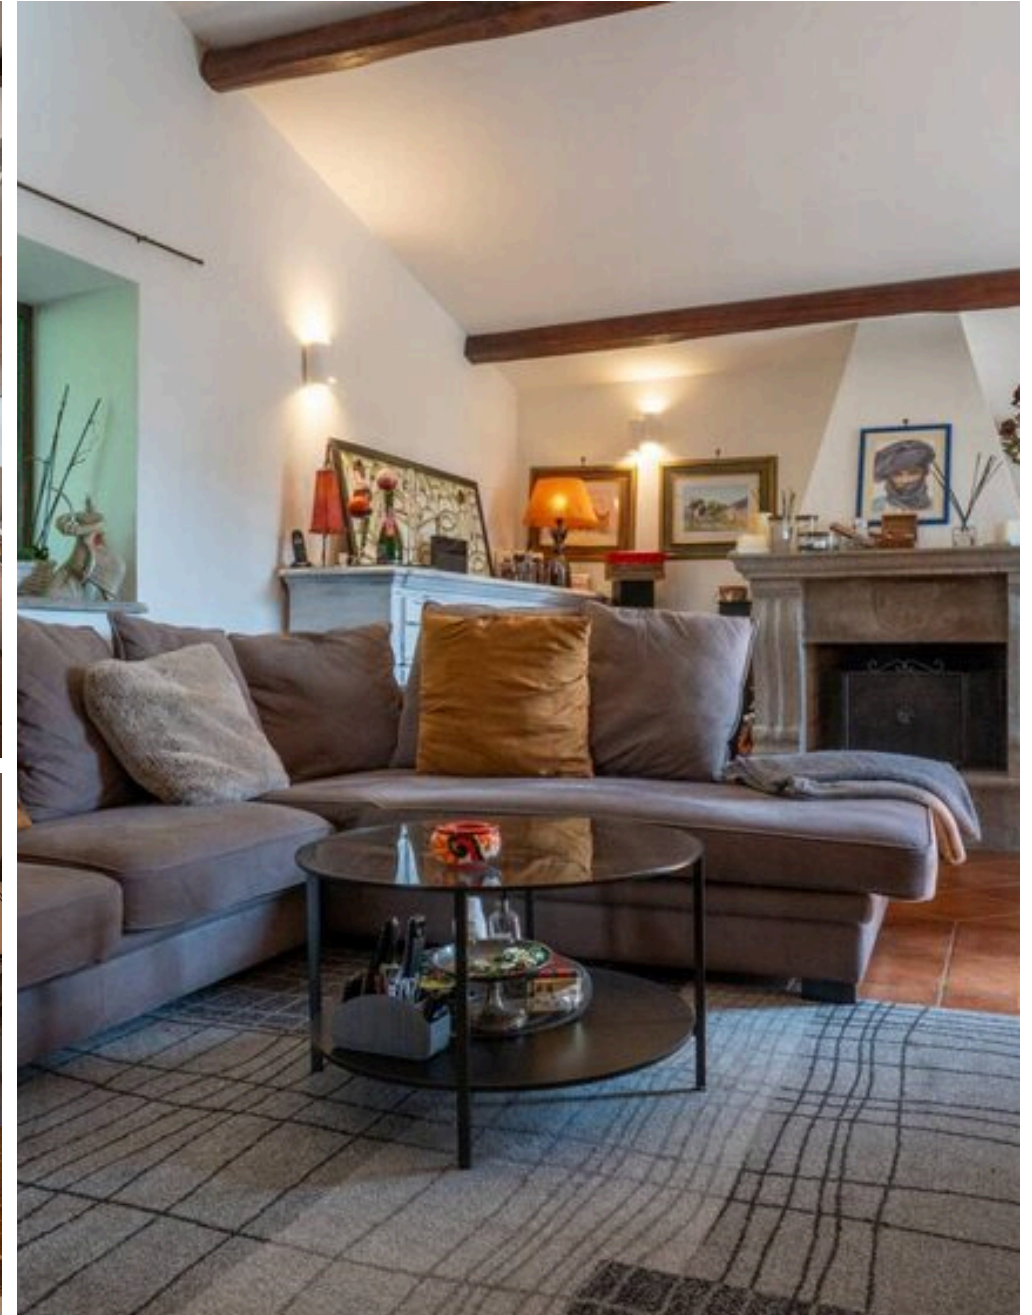

METROS CUADRADOS

5

HABITACIONES

DESCRIPCIÓN

Prestigiosa villa rodeada de vegetación en las afueras de Roma

En Sacrofano, en el corazón de la campiña romana, a pocos minutos de Roma, ofrecemos en venta una prestigiosa villa independiente de reciente construcción, inmersa en la tranquilidad y rodeada de un panorama de extraordinaria belleza. La propiedad, elegante y privada, se extiende sobre una superficie total de aproximadamente 360 metros cuadrados distribuidos en dos niveles independientes, diseñados para ofrecer el máximo confort de vida y una perfecta versatilidad de espacios. La planta baja, de aproximadamente 200 metros cuadrados, da la bienvenida con un salón doble embellecido con una chimenea y grandes ventanales que se abren directamente al patio y al jardín. La cocina-comedor de ladrillo, también con chimenea, combina encanto y funcionalidad. La zona de noche alberga tres dormitorios, tres cuartos de baño y un cómodo vestidor. En la primera planta, de aproximadamente 160 metros cuadrados, encontramos un segundo salón luminoso con chimenea, una cocina comedor, dos dormitorios, dos cuartos de baño